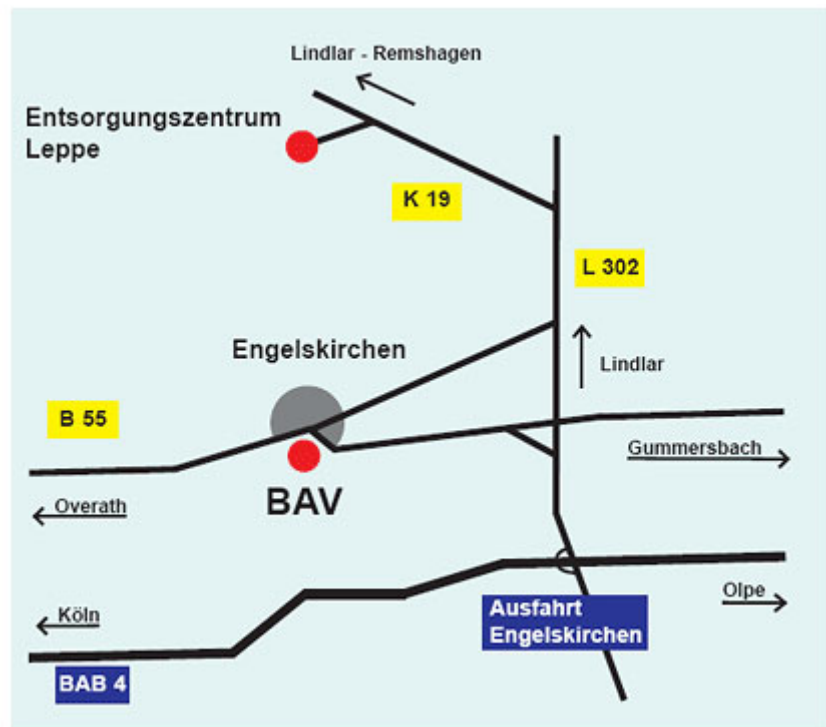

Anfahrt

Entsorgungszentrum Leppe
Standort :metabolon
Am Berkebach
51789 Lindlar

Eingabe

Navigationsgerät:

Remshagener Straße
51789 Lindlar

Das Entsorgungszentrum Leppe in Lindlar-Remshagen liegt im Oberbergischen Kreis. Es ist wie folgt zu erreichen:

Mit dem Auto

Von der BAB A 4 die Ausfahrt Engelskirchen nehmen, dann links abbiegen auf die Schnellstraße. Nach ca. 2,5 km links abbiegen Richtung Lindlar. Nach ca. 1,5 km links abbiegen, auf der Straße bleiben zum Entsorgungszentrum Leppe. Insgesamt ca. 4 km, ca. 5 Minuten Fahrtzeit ab BAB-Ausfahrt.

Mit der Bahn

Kölner Hauptbahnhof (Gleis 10) mit der Regionalbahn in Richtung Gummersbach-Marienheide. Die Regionalbahn fährt bis zur Haltestelle „Engelskirchen“ ca. 45 Minuten.

Ab hier weiter mit dem Taxi oder dem Shuttle-Service

Am Bahnhof befindet sich ein Taxistand. Bitte nennen Sie dem Fahrer als Zielort „Entsorgungszentrum Leppe“ Lindlar-Remshagen. Der Fahrpreis liegt bei ca. 15,00 €. Insgesamt 6 km, ca. 10 Minuten Fahrtzeit ab Bahnhof Engelskirchen.